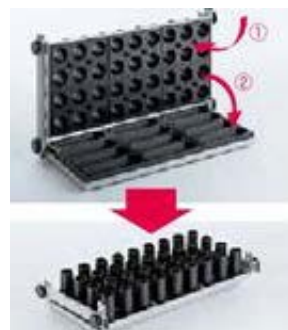

SE ENTREGAN 3 COPIAS CON CADA LLAVE DEL DISPOSITIVO MAS UNA LLAVE MAESTRA

MEDIDAS 1027CM. DE LARGO X 484DE FONDO X 1135 DE ALTO

PARAGÜERO POR COMBINACIÓN

PARAGÜERO ELEGANT PARA 48 PARAGÜAS METALICO, CON BLOQUEO DE CADA DISPOSITIVO CON COMBINACION DE 3 DIGITOS DE SEGURIDAD, CON LLAVE MAESTRA PARA ABRIRLO EN CASO DE URGENCIA, SE ENTREGA UNA UNIDAD. FACIL RESETEO DE UNIDAD DE CIERRE SI FUERA NECESARIO

MEDIDAS 1354CM. DE LARGOX484DE FONDO X 1135 DE ALTO

PARAGÜERO ELEGANT PARA 36 PARAGÜAS METALICO, CON BLOQUEO DE CADA DISPOSITIVO CON COMBINACION DE 3 DIGITOS DE SEGURIDAD, CON LLAVE MAESTRA PARA ABRIRLO EN CASO DE URGENCIA, SE ENTREGA UNA UNIDAD. FACIL RESETEO DE UNIDAD DE CIERRE SI FUERA NECESARIO

MEDIDAS 1027CM. DE LARGOX484DE FONDO X 1135 DE ALTO

PARAGÜERO PLEGABLE

PARAÜERO PLEGABLE URBAN DE 48 UDS SIN LLAVE, ESTRUCTURA DE ACERO ACABADO CON PINTURA ACRILICA, SOPORTES Y BANDEJAS RECOGE AGUA EN POLIPROPILENO (VERSION RECICLABLE). COLOR EN NEGRO SATINADO.

MEDIDAS DE 1049X257X475 MM.

PARAÜERO PLEGABLE URBAN DE 36 UDS SIN LLAVE, ESTRUCTURA DE ACERO ACABADO CON PINTURA ACRILICA, SOPORTES Y BANDEJAS RECOGE AGUA EN POLIPROPILENO (VERSION RECICLABLE). COLOR EN NEGRO SATINADO.