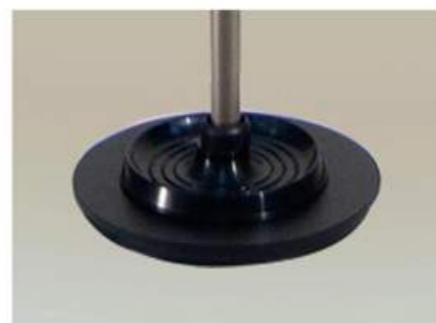

ABEDUL

REF.547 P

ABEDUL

Perchero paraguero de pie fabricado en dos piezas en tubo de acero pintado, de D 32 mm. Seis colgadores pletina de Aluminio. Peana de disco cortada por laser en acero pintado.

Portaparagüas en Aluminio pintado. Recogeagüas en ABS Negro. Contrabase protector antihumedad en ABS.

Acabados: Negro, Blanco y Aluminio RAL 9006, peana en Gris / Negro texturado.

Medidas: D 330 x H 1850 mm.

REF.547 P